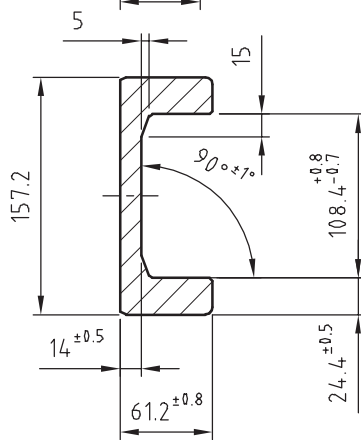

Gewicht/Weight: 20,9 kg/m

Wx: 81 cm³

Wy: 15 cm³

Ix: 495 cm⁴

Iy: 39 cm⁴

Bestell-Nr.

UP 080.0700

(Standard 2 Nb)

Gewicht/Weight: 28,6 kg/m

Wx: 130 cm³

Wy: 31 cm³

Ix: 865 cm⁴

Iy: 89 cm⁴

UP 090.0700

(Standard 3 Nb)

Gewicht/Weight: 36,0 kg/m

Wx: 190 cm³

Wy: 39 cm³

Ix: 1491 cm⁴

Iy: 149 cm⁴

UP 110.0700

(Standard 4 Nb)

Lieferversionen

/ Versions of delivery

Werkstoff / Material
St 52.3 / UNI FE 510-C

Technische Daten/
Technical characteristics

Gewicht/Weight: 42,8 kg/m

Wx: 251 cm³

Wy: 51 cm³

Ix: 2192 cm⁴

Iy: 212 cm⁴

Bestell-Nr.