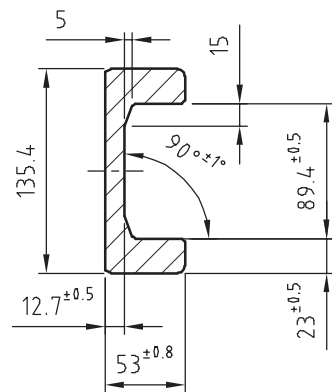

Bestell-Nr.

UP 050.0726

Gewicht/Weight: 10,5 kg/m

Wx: 32 cm³

Wy: 6 cm³

Ix: 139 cm⁴

Iy: 16 cm⁴

UP 060.0700
(Standard 0 Nb)

Gewicht/Weight: 20,9 kg/m

Wx: 81 cm³

Wy: 15 cm³

Ix: 495 cm⁴

Iy: 39 cm⁴

Bestell-Nr.

UP 080.0700

(Standard 2 Nb)

Gewicht/Weight: 28,6 kg/m

Wx: 130 cm³

Wy: 31 cm³

Ix: 865 cm⁴

Iy: 89 cm⁴

UP 090.0700

(Standard 3 Nb)

Gewicht/Weight: 36,0 kg/m

Wx: 190 cm³

Wy: 39 cm³

Ix: 1491 cm⁴

Iy: 149 cm⁴

UP 110.0700

(Standard 4 Nb)

Lieferversionen

/ Versions of delivery