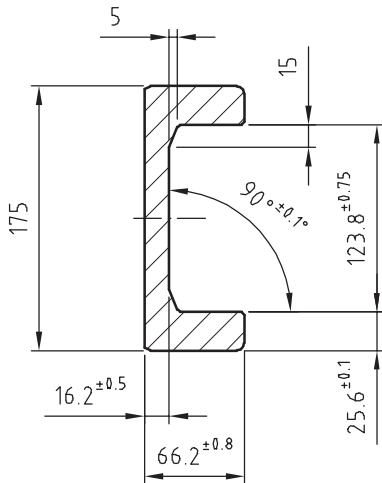

Gewicht/Weight: 28,6 kg/m

Wx: 130 cm³

Wy: 31 cm³

Ix: 865 cm⁴

Iy: 89 cm⁴

UP 090.0700

(Standard 3 Nb)

Gewicht/Weight: 36,0 kg/m

UP - -.0702

sandgestrahlt + feingerichtet

/ sandblasted + fine straightened style

UP - -.0703

Bestellbeispiel / Ordering example: UP 110.0700 (U-Profil mit Innenmaß 108,4 mm, walzblank).

Walzprofile in Nb-Qualität
Profiles in Nb-quality

Werkstoff / Material
St 52.3 / UNI FE 510-C

Technische Daten/
Technical characteristics

Gewicht/Weight: 42,8 kg/m

Wx: 251 cm³

Wy: 51 cm³

Ix: 2192 cm⁴

Iy: 212 cm⁴

Bestell-Nr.

UP 120.0700

(Standard 5 Nb)

Gewicht/Weight: 52,3 kg/m

Wx: 342 cm³

Wy: 57 cm³

Ix: 3432 cm⁴

Iy: 273 cm⁴

UP 150.0700