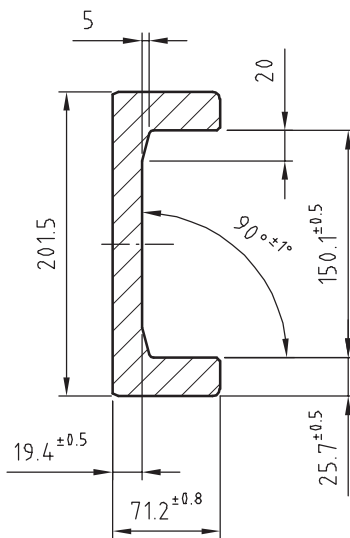

Gewicht/Weight: 28,6 kg/m

Wx: 130 cm³

Wy: 31 cm³

Ix: 865 cm⁴

Iy: 89 cm⁴

UP 090.0700

(Standard 3 Nb)

Gewicht/Weight: 36,0 kg/m

UP - -.0702

sandgestrahlt + feingerichtet

/ sandblasted + fine straightened style

UP - -.0703

Bestellbeispiel / Ordering example: UP 110.0700 (U-Profil mit Innenmaß 108,4 mm, walzblank).

Walzprofile in Nb-Qualität
Profiles in Nb-quality

Werkstoff / Material
St 52.3 / UNI FE 510-C

Technische Daten/
Technical characteristics

Gewicht/Weight: 42,8 kg/m

Wx: 251 cm³

Wy: 51 cm³

Ix: 2192 cm⁴

Iy: 212 cm⁴

Bestell-Nr.

UP 120.0700

(Standard 5 Nb)

Gewicht/Weight: 52,3 kg/m

Wx: 342 cm³

Wy: 57 cm³

Ix: 3432 cm⁴

Iy: 273 cm⁴

UP 150.0700