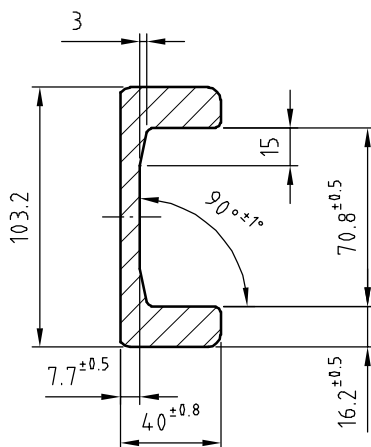

Walzprofile in Nb-Qualität
Profiles in Nb-quality

Werkstoff / Material
St 52.3 / UNI FE 510-C

Technische Daten/
Technical characteristics

Gewicht/Weight: 5,3 kg/m

Wx: 11,8 cm³

Wy: 2,5 cm³

Ix: 38,5 cm⁴

Iy: 5,1 cm⁴

Bestell-Nr.

UP 050.0726

Gewicht/Weight: 10,5 kg/m

Wx: 32 cm³

Wy: 6 cm³

Ix: 139 cm⁴

Iy: 16 cm⁴

UP 060.0700
(Standard 0 Nb)

Gewicht/Weight: 14,8 kg/m

Wx: 53 cm³

Wy: 11 cm³

Ix: 276 cm⁴

Iy: 29 cm⁴

UP 070.0700
(Standard 1 Nb)

Lieferversionen / Versions of delivery

walzblank / standard

Gewicht/Weight: 20,9 kg/m

Wx: 81 cm³

Wy: 15 cm³

Ix: 495 cm⁴

Iy: 39 cm⁴

Bestell-Nr.

UP 080.0700

(Standard 2 Nb)