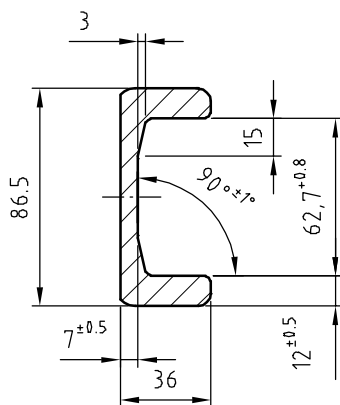

Walzprofile in Nb-Qualität
Profiles in Nb-quality

Werkstoff / Material
St 52.3 / UNI FE 510-C

Technische Daten/
Technical characteristics

Gewicht/Weight: 5,3 kg/m

Wx: 11,8 cm³

Wy: 2,5 cm³

Ix: 38,5 cm⁴

Iy: 5,1 cm⁴

Bestell-Nr.

UP 050.0726

Gewicht/Weight: 10,5 kg/m

Wx: 32 cm³

Wy: 6 cm³

Ix: 139 cm⁴

Iy: 16 cm⁴

UP 060.0700
(Standard 0 Nb)

Gewicht/Weight: 20,9 kg/m

Wx: 81 cm³

Wy: 15 cm³

Ix: 495 cm⁴

Iy: 39 cm⁴

Bestell-Nr.

UP 080.0700

(Standard 2 Nb)

Werkstoff / Material
St 52.3 / UNI FE 510-C

Technische Daten/
Technical characteristics

Gewicht/Weight: 42,8 kg/m

Wx: 251 cm³

Wy: 51 cm³

Ix: 2192 cm⁴

Iy: 212 cm⁴

Bestell-Nr.