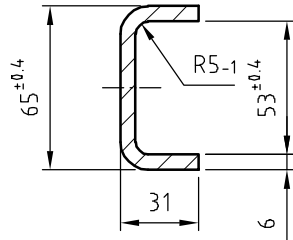

Walzprofile in Nb-Qualität
Profiles in Nb-quality

Werkstoff / Material
St 52.3 / UNI FE 510-C

Technische Daten/
Technical characteristics

Gewicht/Weight: 5,3 kg/m

Wx: 11,8 cm³

Wy: 2,5 cm³

Ix: 38,5 cm⁴

Iy: 5,1 cm⁴

Bestell-Nr.

UP 050.0726

Gewicht/Weight: 10,5 kg/m

Wx: 32 cm³

Wy: 6 cm³

Ix: 139 cm⁴

Iy: 16 cm⁴

UP 060.0700
(Standard 0 Nb)

Gewicht/Weight: 20,9 kg/m

Wx: 81 cm³

Wy: 15 cm³

Ix: 495 cm⁴

Iy: 39 cm⁴

Bestell-Nr.

UP 080.0700

(Standard 2 Nb)

Werkstoff / Material
St 52.3 / UNI FE 510-C

Technische Daten/
Technical characteristics

Gewicht/Weight: 42,8 kg/m

Wx: 251 cm³

Wy: 51 cm³

Ix: 2192 cm⁴

Iy: 212 cm⁴

Bestell-Nr.