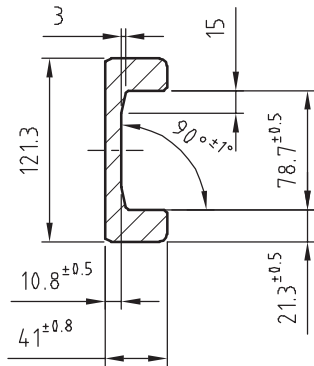

Bestell-Nr.

UP 050.0726

Gewicht/Weight: 10,5 kg/m

Wx: 32 cm³

Wy: 6 cm³

Ix: 139 cm⁴

Iy: 16 cm⁴

UP 060.0700
(Standard 0 Nb)

Bestellbeispiel / Ordering example: UP 070.0700 (U-Profil mit Innenmaß 70,8 mm, walzblank).

Walzprofile in Nb-Qualität
Profiles in Nb-quality

Werkstoff / Material
St 52.3 / UNI FE 510-C

Technische Daten/
Technical characteristics

Gewicht/Weight: 20,9 kg/m

Wx: 81 cm³

Wy: 15 cm³

Ix: 495 cm⁴

Iy: 39 cm⁴

Bestell-Nr.

UP 080.0700

(Standard 2 Nb)

Gewicht/Weight: 28,6 kg/m

Wx: 130 cm³

Wy: 31 cm³

Ix: 865 cm⁴

Iy: 89 cm⁴

UP 090.0700

(Standard 3 Nb)

Gewicht/Weight: 36,0 kg/m