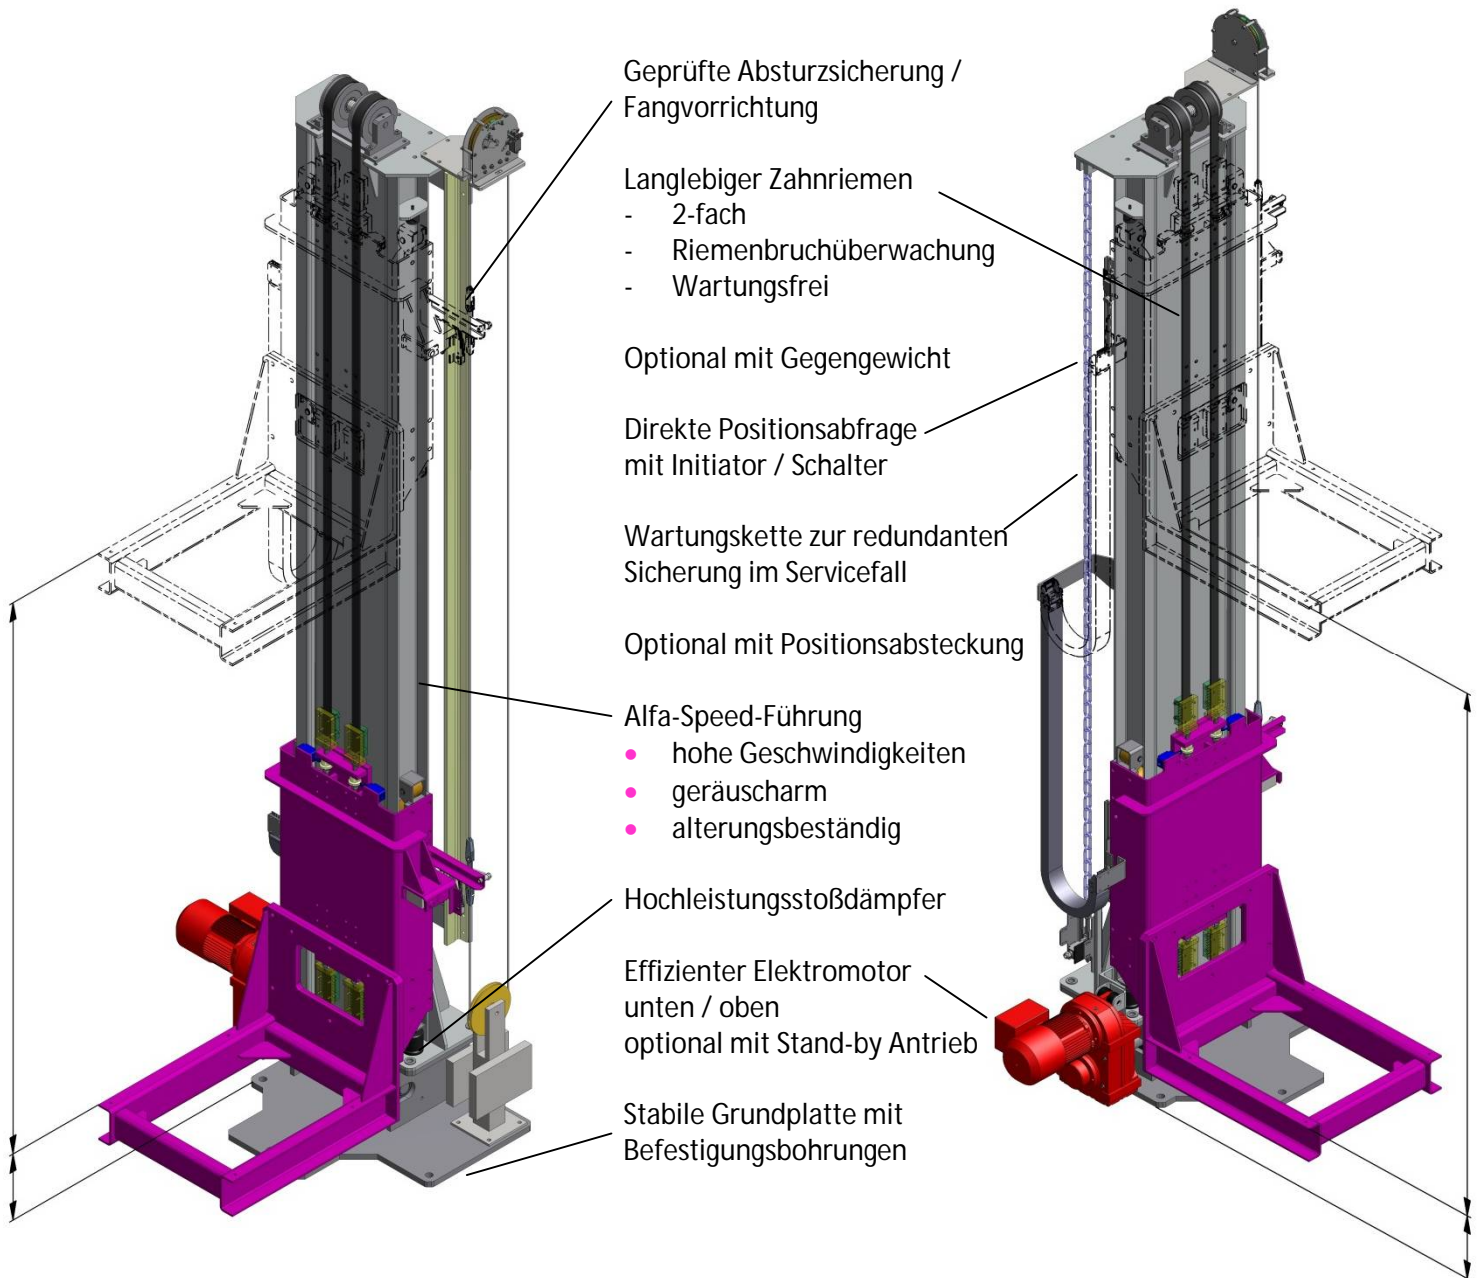

# Datenblatt Palettenheber

**Traglast:** 300 – 800 kg  
**Geschwindigkeit:** bis 5m/sec  
**Höhe:** bis 30m und mehr

**Weitere Optionen auf Anfrage**

## Ihre Vorteile:

- Hohe Geschwindigkeit, bis 5 m/sec
- Traglasten bis zu 1 Tonne/Rolle
- Geräuscharm
- Geringer Rollwiderstand
- Alterungsbeständig
- Temperaturbeständig -30° bis +80°
- Aus hochwertigem Vulkollan<sup>®</sup>
- Wartungsarm