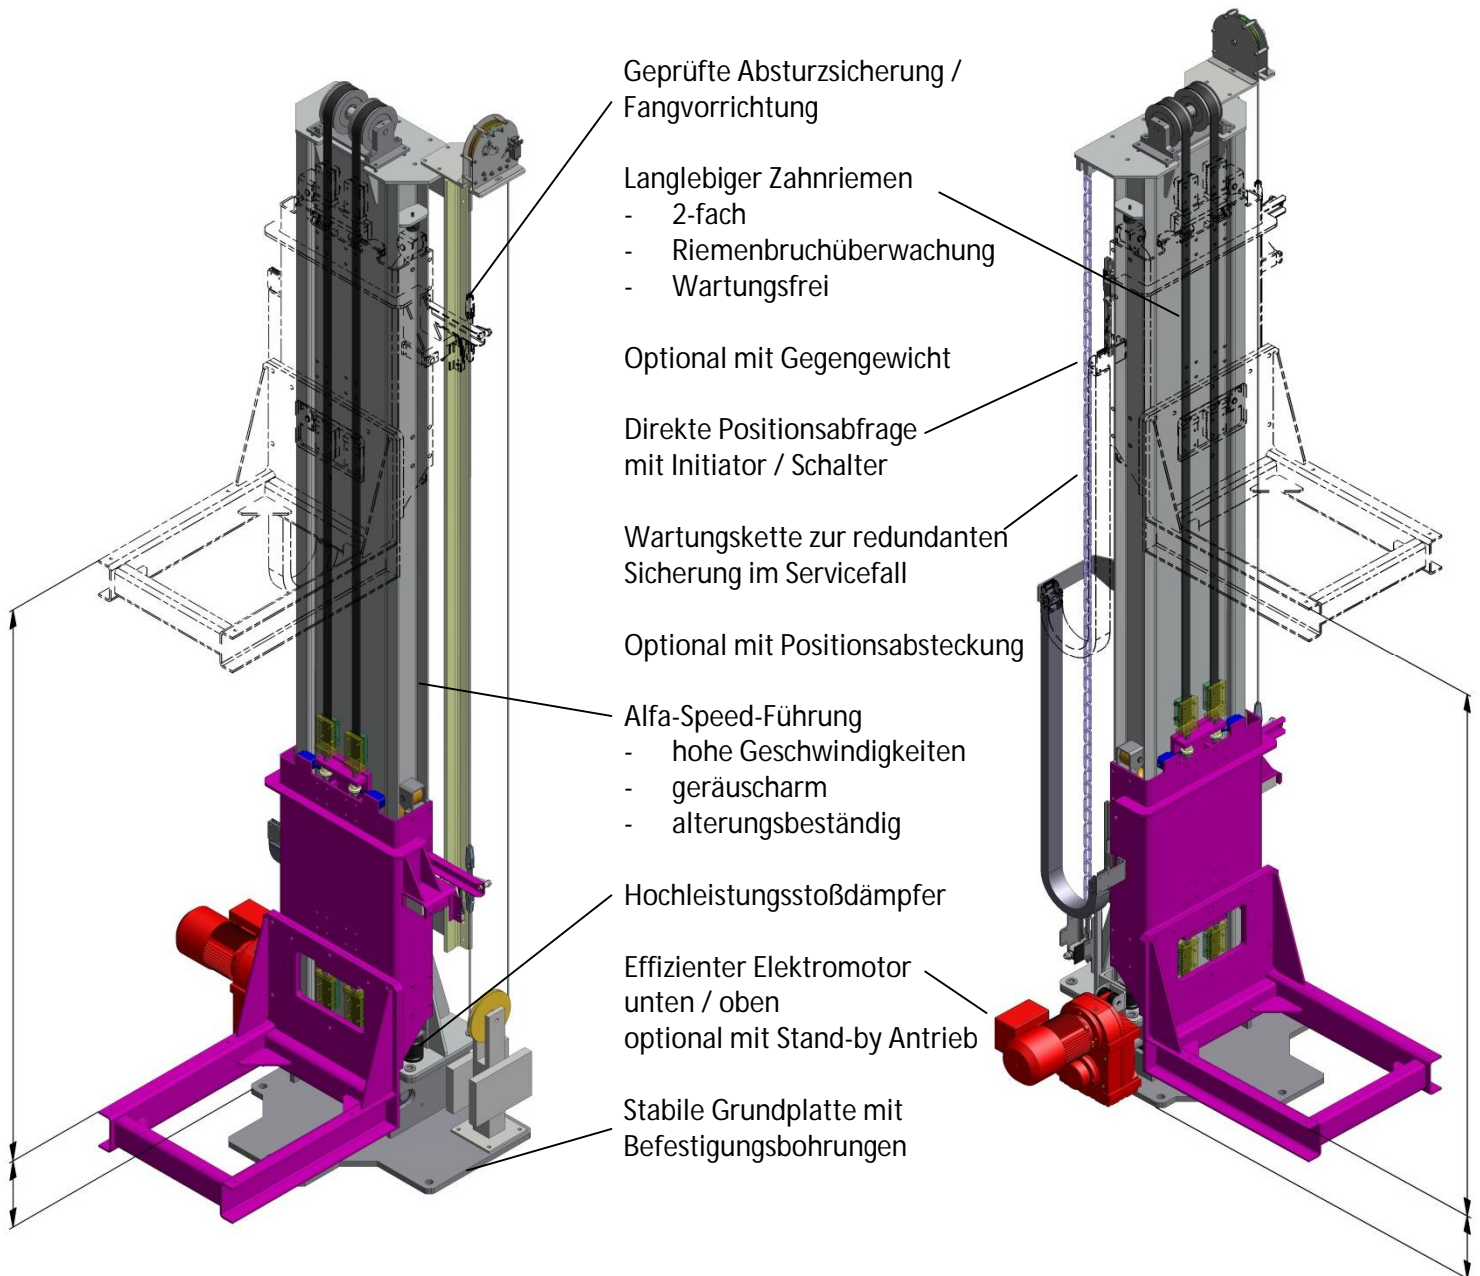

Datenblatt Riemenheber

Traglast: 300 – 800 kg
Geschwindigkeit: bis 5m/sec
Höhe: bis 30m und mehr

Weitere Optionen auf Anfrage