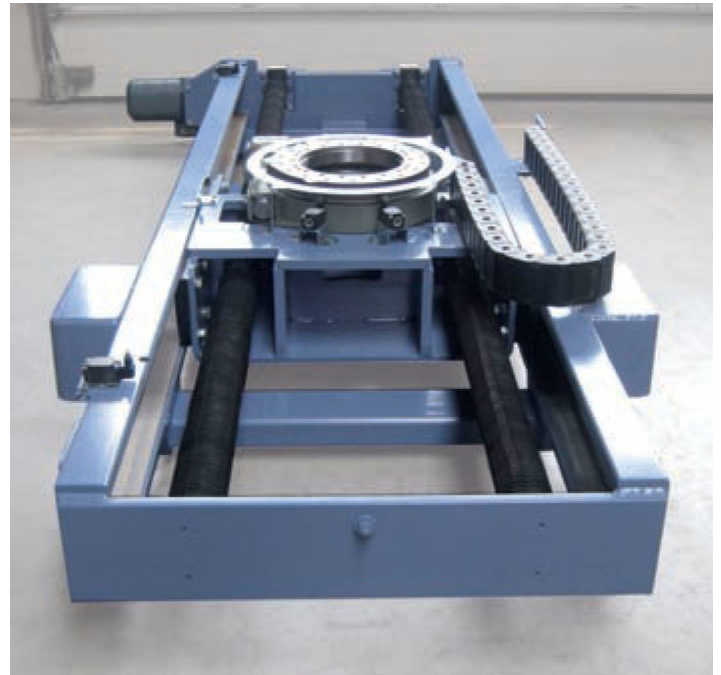

## Hub-, Kipp- und Drehstation

für AIRBUS Seitenleitwerk Montage

Synchron-Spindel-Antrieb

- neigen
- heben
- drehen

## Hub- Tilting- Rotaty- Station

for AIRBUS rudder assembly

Synchronic-spindle-drive

- drift
- lift
- turn

beim Lasttest