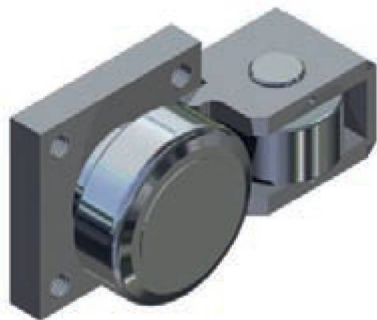

## Palettenheber

Traglast	bis 1 500 kg
Hubhöhe	bis 12 000 mm
Geschwindigkeit v	bis 1 m / s

mit Wartungskette AWK  
mit Kettenüberwachung KRC

## Pallet lifter

Load capacity	up to 1 500 kg
Height of stroke	up to 12 000 mm
Speed v	up to 1 m / s

with maintenance chain AWK  
with chain control KRC

**STR 080.6200**