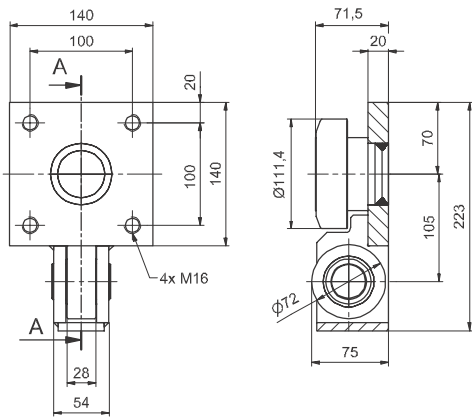

Rolle / Roller
XSTR 110.6200

Traglast axial $F_A = 27$ kN
Traglast radial $F_R = 34,85$ kN
Load capacity axial $F_A = 27$ kN
Load capacity radial $F_R = 34,85$ kN

Rolle / Roller
XSTR 120.6200