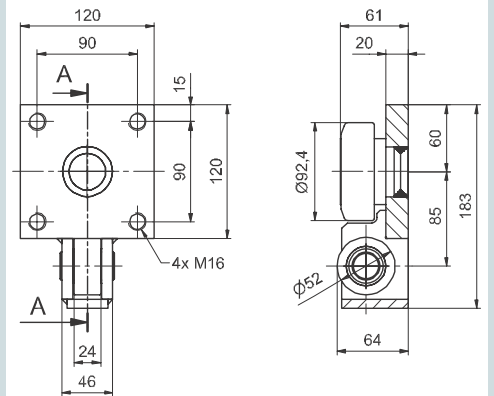

Rolle / Roller
XSTR 090.6200

Traglast axial $F_A = 17$ kN
Traglast radial $F_R = 31,68$ kN
Load capacity axial $F_A = 17$ kN
Load capacity radial $F_R = 31,68$ kN

IXI SCHWERLAST-TIGERROLLE / IXI HEAVY DUTY TIGER BEARING