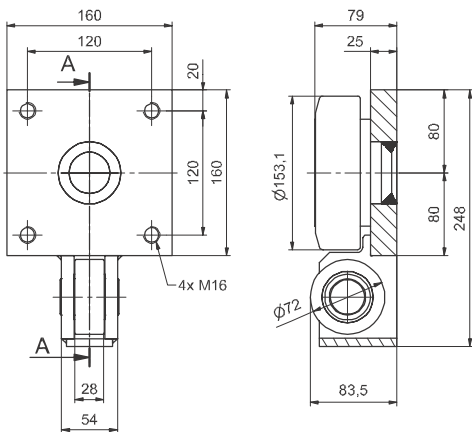

NEU

Rolle / Roller
XSTR 110.6200

Traglast axial $F_A = 27$ kN
Traglast radial $F_R = 34,85$ kN
Load capacity axial $F_A = 27$ kN
Load capacity radial $F_R = 34,85$ kN

Rolle / Roller
XSTR 120.6200

Traglast axial $F_A = 27$ kN
Traglast radial $F_R = 47,43$ kN
Load capacity axial $F_A = 27$ kN
Load capacity radial $F_R = 47,43$ kN

Rolle / Roller
XSTR 150.6200

Traglast axial $F_A = 27$ kN
Traglast radial $F_R = 82,19$ kN
Load capacity axial $F_A = 27$ kN
Load capacity radial $F_R = 82,19$ kN

XSTR ---.6200

**IXI tra-Strong
Schwerlast-Tigerrolle
Axialrolle mit 35 %
höherer Tragfähigkeit.**
IXI tra tragfähig
IXI tra genau
IXI tra stark
IXI tra langlebig