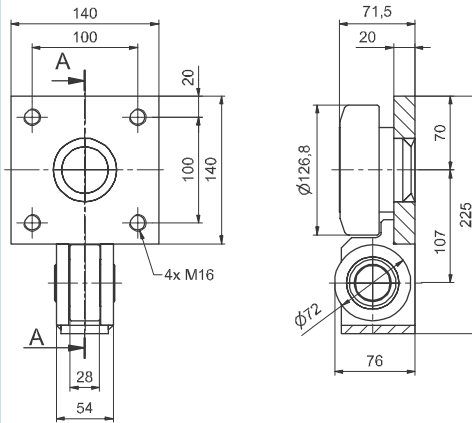

NEU

Rolle / Roller
XSTR 110.6200

Traglast axial $F_A = 27$ kN
Traglast radial $F_R = 34,85$ kN
Load capacity axial $F_A = 27$ kN
Load capacity radial $F_R = 34,85$ kN

Rolle / Roller
XSTR 120.6200

Traglast axial $F_A = 27$ kN
Traglast radial $F_R = 47,43$ kN
Load capacity axial $F_A = 27$ kN
Load capacity radial $F_R = 47,43$ kN