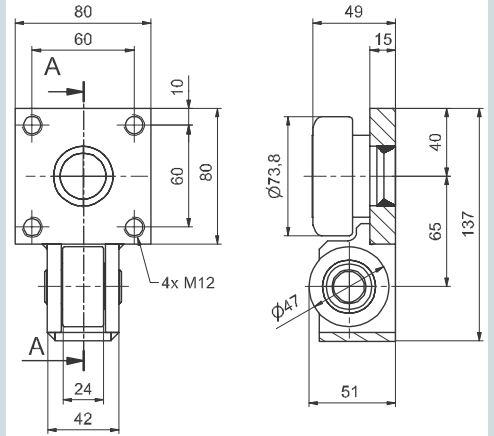

Rolle / Roller
XSTR 070.6200

Traglast axial $F_A = 14$ kN
Traglast radial $F_R = 16,43$ kN
Load capacity axial $F_A = 14$ kN
Load capacity radial $F_R = 16,43$ kN