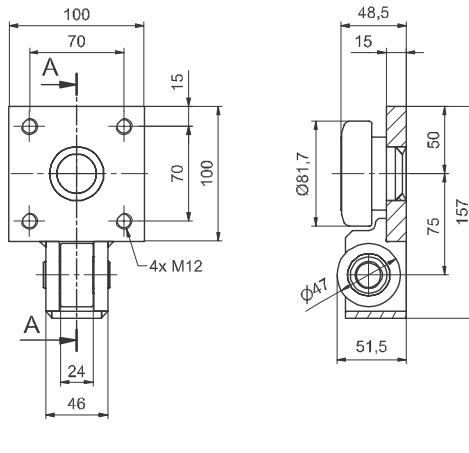

IXI tra sustainable
IXI tra exact
IXI tra strong
IXI tra long-lasting

**Sonderabmessungen
auf Anfrage.**

**Special dimensions
on request.**

Rolle / Roller
XSTR 060.6200

Traglast axial $F_A = 9$ kN
Traglast radial $F_R = 15,39$ kN
Load capacity axial $F_A = 9$ kN
Load capacity radial $F_R = 15,39$ kN

Rolle / Roller
XSTR 080.6200

Traglast axial $F_A = 14$ kN
Traglast radial $F_R = 18,21$ kN
Load capacity axial $F_A = 14$ kN
Load capacity radial $F_R = 18,21$ kN

Rolle / Roller
XSTR 070.6200

Traglast axial $F_A = 14$ kN
Traglast radial $F_R = 16,43$ kN
Load capacity axial $F_A = 14$ kN
Load capacity radial $F_R = 16,43$ kN