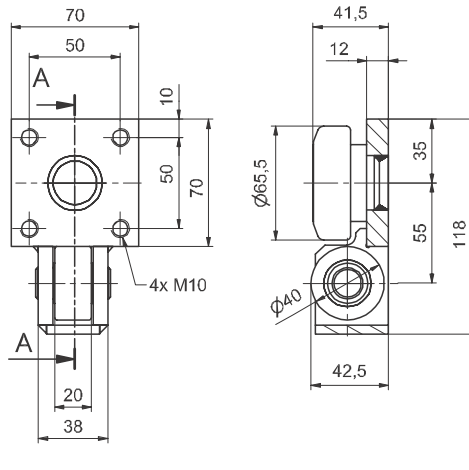

NEU

XSTR ---.6200

**IXI tra-Strong
Schwerlast-Tigerrolle
Axialrolle mit 35 %
höherer Tragfähigkeit.**

IXI tra tragfähig
IXI tra genau
IXI tra stark
IXI tra langlebig

**IXI tra-Strong
Heavy duty Tiger
bearing axial bearing
with 35 % higher load
capacity.**

IXI tra sustainable
IXI tra exact
IXI tra strong
IXI tra long-lasting

**Sonderabmessungen
auf Anfrage.**

**Special dimensions
on request.**

Rolle / Roller
XSTR 060.6200

Traglast axial $F_A = 9$ kN
Traglast radial $F_R = 15,39$ kN
Load capacity axial $F_A = 9$ kN
Load capacity radial $F_R = 15,39$ kN

Rolle / Roller
XSTR 080.6200

Traglast axial $F_A = 14$ kN
Traglast radial $F_R = 18,21$ kN
Load capacity axial $F_A = 14$ kN
Load capacity radial $F_R = 18,21$ kN

Rolle / Roller
XSTR 070.6200

Traglast axial $F_A = 14$ kN
Traglast radial $F_R = 16,43$ kN
Load capacity axial $F_A = 14$ kN
Load capacity radial $F_R = 16,43$ kN